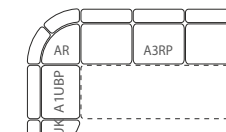

A3R P/L  
trojpolohka rozkládací k rohu  
š 190 x h 95 x v 107

AR  
rohový modul  
š 95 x h 95 x v 107

A1UBP  
jednopolohka úložná bez područek  
š 60 x h 95 x v 107

A2UBP  
dvojpolohka úložná bez područek  
š 120 x h 95 x v 107

A3UBP  
trojpolohka úložná bez područek  
š 180 x h 95 x v 107

AT  
taburet s úložným prostorem  
š 46 x h 46 x v 42

ARX P/L  
relaxační přístavek  
š 75 x h 170 x v 107

AUK P/L  
ukončení  
š 60 x h 95 x v 107

celkový rozměr 215 x 285  
lůžko po rozložení 116 x 215

celkový rozměr 170 x 285

- úložné
- k rohu
- rozkládací