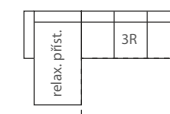

celkový rozměr
260 x 170
lůžko po rozložení
200 x 154

- úložné
- k rohu
- rozkládací