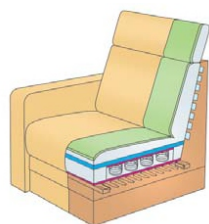

FAGUS[®]
založeno v ČR 1992

www.fagus-nabytek.cz

PAVLA

SEDAČÍ SOUPRAVA

Moderní celočalouněná sedací souprava s polohovatelnými opěrkami hlavy. Konstrukce je vyrobena z bukového a smrkového dřeva a dřevotřískových desek. Sedák tvoří vlnité pružiny a polyuretanová pěna. Opěrák je tvořen pružnými popruhy, polyuretanovou pěnou a polohovatelnou opěrkou hlavy. Opěrka má více poloh, které lze jednoduše měnit. Sami si tak nastavíte nejpohodlnější sklon. Snadné rozkládání zaručuje rozkládací systém značky Sünkel. Pohovka je určena na příležitostné spaní.

- potahová látka
- rouno
- polyuretanová pěna
- PPÚ (drcený molitan)
- filc
- gumové popruhy
- vlnité pružiny
- tlačné pružiny

výška sedu	46 cm
výška se sklop. opěrkami hlavy	93 cm
hloubka sedu	54 cm
šířka područky	19 cm

P 1
křeslo
š 95 x h 95 x v 112

P 2U
dvoj Pohovka úložná
š 148 x h 95 x v 112

P 3U
pohovka úložná
š 203 x h 95 x v 112

P 3R
pohovka rozkládací
š 203 x h 95 x v 112
lůžko 154 x 200

P 1U L/P
jedn Pohovka úložná k rohu
š 77 x h 95 x v 112