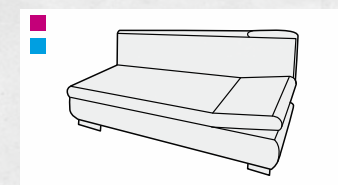

GITA

Gita je novinkou v naší nabídce sedacích souprav!

Následuje trendy – je moderní variabilní sedací soupravou, která je navíc vhodná pro každodenní spaní! Lůžko je vyrobeno z lamelového roštu a tlačných pružin. Je tedy ideální volbou do menších bytů, kde skloubí funkce sedačky, relaxu a postele. Podpoří každý interiér svými elegantními čistými liniemi a buď odvážnou, anebo naopak elegantní neutrální barvou.

výška sedu pohovky	48 cm
hloubka sedu pohovky	75 cm
výška pohovky	82 cm

výška sedu křesla	45 cm
hloubka sedu křesla	50 cm
výška křesla	95 cm

 úložné
 rozkládací

G1LUZ L/P
pohovka rozkládací
jednolůžková levá/pravá
š/204xh/81 xv/82

G2LUZ L/P
pohovka rozkládací
dvoulůžková levá/pravá
š/204xh/98 xv/82

GCEL
čelo na zeď
š/204xv/82

G1
křeslo
š/60xv/95

GT
taburet
š/50xh/50xv/48

rozměr jednolůžka: 75x204
rozměr dvoulůžka: 155x204