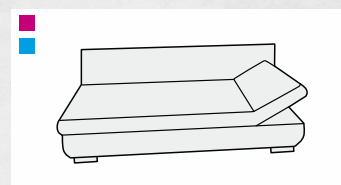

GITA

Gita je novinkou v naší nabídce sedacích souprav!

Následuje trendy – je moderní variabilní sedací soupravou, která je navíc vhodná pro každodenní spaní! Lůžko je vyrobeno z lamelového roštu a tlačných pružin. Je tedy ideální volbou do menších bytů, kde skloubí funkce sedačky, relaxu a postele. Podpoří každý interiér svými elegantními čistými liniemi a buď odvážnou, anebo naopak elegantní neutrální barvou.

výška sedu pohovky	48 cm
hloubka sedu pohovky	75 cm
výška pohovky	82 cm

výška sedu křesla	45 cm
hloubka sedu křesla	50 cm
výška křesla	95 cm

 úložné
 rozkládací

G1LUZ L/P
pohovka rozkládací
jednolůžková levá/pravá
š/204xh/81 xv/82

G2LUZ L/P
pohovka rozkládací
dvoulůžková levá/pravá
š/204xh/98 xv/82

GCEL
čelo na zeď
š/204xv/82

G1
křeslo
š/60xv/95

GT
taburet
š/50xh/50xv/48

rozměr jednolůžka: 75x204
rozměr dvoulůžka: 155x204