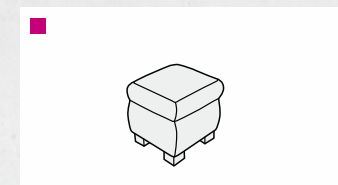

GITA

Gita je novinkou v naší nabídce sedacích souprav!

Následuje trendy – je moderní variabilní sedací soupravou, která je navíc vhodná pro každodenní spaní! Lůžko je vyrobeno z lamelového roštu a tlačných pružin. Je tedy ideální volbou do menších bytů, kde skloubí funkce sedačky, relaxu a postele. Podpoří každý interiér svými elegantními čistými liniemi a buď odvážnou, anebo naopak elegantní neutrální barvou.

výška sedu pohovky	48 cm
hloubka sedu pohovky	75 cm
výška pohovky	82 cm

výška sedu křesla	45 cm
hloubka sedu křesla	50 cm
výška křesla	95 cm

 úložné
 rozkládací

G1LUZ L/P
pohovka rozkládací
jednolůžková levá/pravá
š/204xh/81 xv/82

G2LUZ L/P
pohovka rozkládací
dvoulůžková levá/pravá
š/204xh/98 xv/82

GCEL
čelo na zeď
š/204xv/82

G1
křeslo
š/60xv/95

GT
taburet
š/50xh/50xv/48

rozměr jednolůžka: 75x204
rozměr dvoulůžka: 155x204