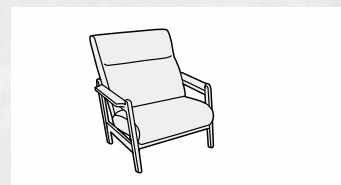

GITA

Gita je novinkou v naší nabídce sedacích souprav!

Následuje trendy – je moderní variabilní sedací soupravou, která je navíc vhodná pro každodenní spaní! Lůžko je vyrobeno z lamelového roštu a tlačných pružin. Je tedy ideální volbou do menších bytů, kde skloubí funkce sedačky, relaxu a postele. Podpoří každý interiér svými elegantními čistými liniemi a buď odvážnou, anebo naopak elegantní neutrální barvou.

výška sedu pohovky	48 cm
hloubka sedu pohovky	75 cm
výška pohovky	82 cm

výška sedu křesla	45 cm
hloubka sedu křesla	50 cm
výška křesla	95 cm

 úložné
 rozkládací

G1LUZ L/P
pohovka rozkládací
jednolůžková levá/pravá
š/204xh/81 xv/82

G2LUZ L/P
pohovka rozkládací
dvoulůžková levá/pravá
š/204xh/98 xv/82

GCEL
čelo na zeď
š/204xv/82

G1
křeslo
š/60xv/95

GT
taburet
š/50xh/50xv/48

rozměr jednolůžka: 75x204
rozměr dvoulůžka: 155x204