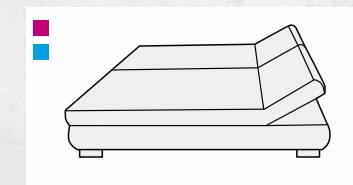

výška sedu pohovky	48 cm
hloubka sedu pohovky	75 cm
výška pohovky	82 cm

výška sedu křesla	45 cm
hloubka sedu křesla	50 cm
výška křesla	95 cm

 úložné
 rozkládací

G1LUZ L/P
pohovka rozkládací
jednolůžková levá/pravá
š/204xh/81 xv/82

G2LUZ L/P
pohovka rozkládací
dvoulůžková levá/pravá
š/204xh/98 xv/82

GCEL
čelo na zeď
š/204xv/82

G1
křeslo
š/60xv/95

GT
taburet
š/50xh/50xv/48

rozměr jednolůžka: 75x204
rozměr dvoulůžka: 155x204