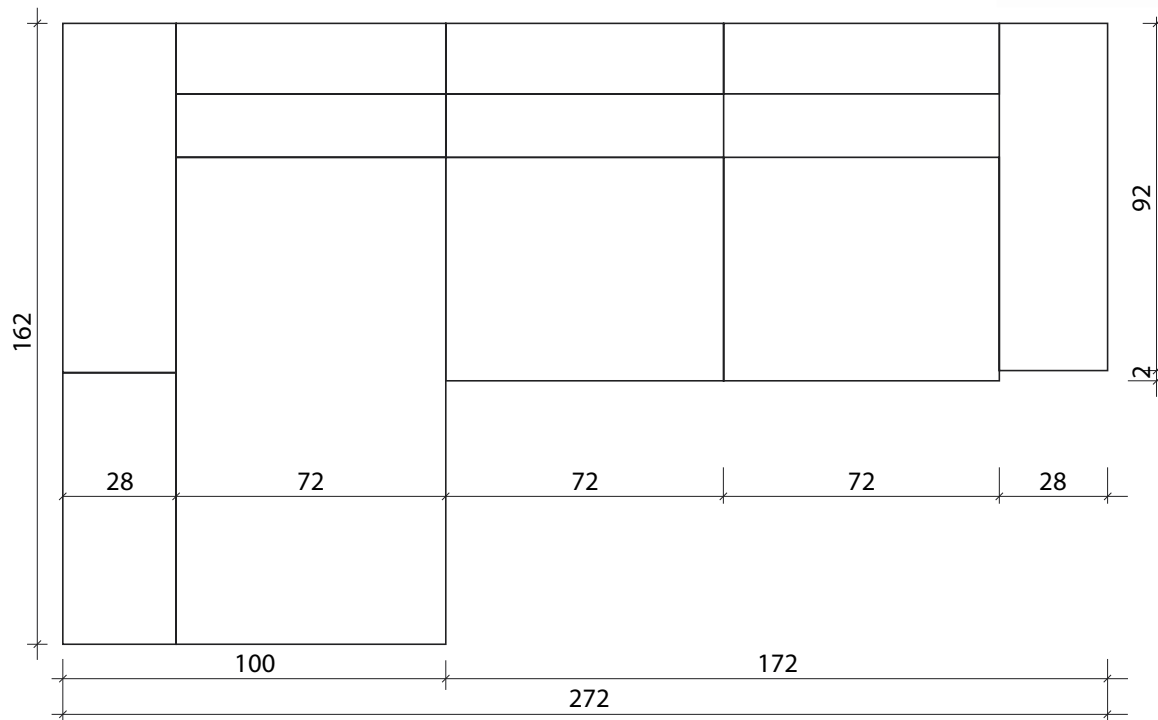

FAGUS[®]

P E T R A

Celočalouněná sedací souprava s dřevěnou odkládací plochou, vyráběná v levé nebo pravé verzi. Kostra je vyrobená z masivního smrkového a bukového dřeva, překližky a LTD. Opěrákové polštáře jsou plněny molitanovou drtí a polyesterovými kuličkami a jsou napevno přišity k zádové části. Na sedáku jsou použity vlnovcové pružiny a studené polyuretanové pěny. Sedací souprava Petra je rozkládací a je určena pro příležitostné spaní.

Rozměry	272x162cm
Výška	82 cm
Hloubka	92 cm
Výška sedu	42 cm
Hloubka sedu	55 cm
Lůžko po rozložení	215x120 cm

V á š p r o d e j c e